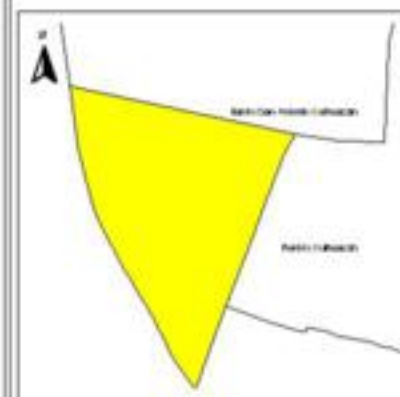

EVALUA DF
Consejo de Evaluación del
Desarrollo Social del
Distrito Federal

ÍNDICE DE DESARROLLO SOCIAL

Delegación: Iztapalapa
Colonia: Barrio Tula
Grado de desarrollo: Bajo

Grado de Desarrollo Social

-  Muy bajo
-  Bajo
-  Medio
-  Alto
-  Sin dato